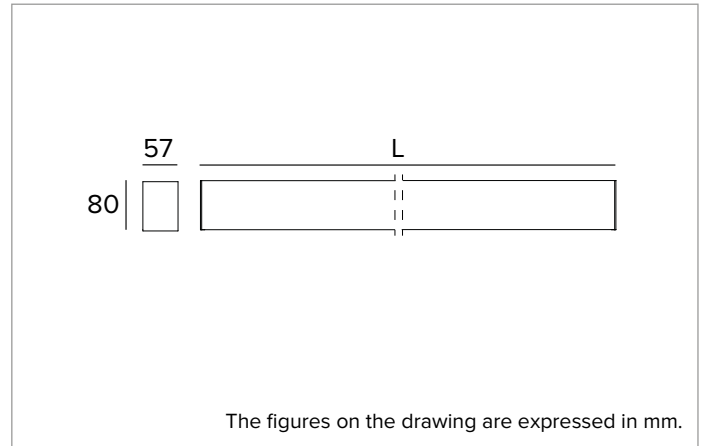

T029MX940ELDB | LOGICO EASY Stand Alone 57 - UGR16

Linear stand alone LED fixture for ceiling mounted or suspension installation

	4000K	H(m)	D1(m)	D2(m)	E _{max} (lx)	
	Ra90		76°	58°		
Fixture Power	27W	1	1.55	1.10	2272	
Source Flux	2594lm	2	3.10	2.20	568	
Fixture Flux	2594lm	3	4.65	3.30	252	
Efficacy	96lm/W	4	6.20	4.40	142	
6000760 I _{max} =1024cd/klm	I _{max}	2656cd	5	7.75	5.49	91